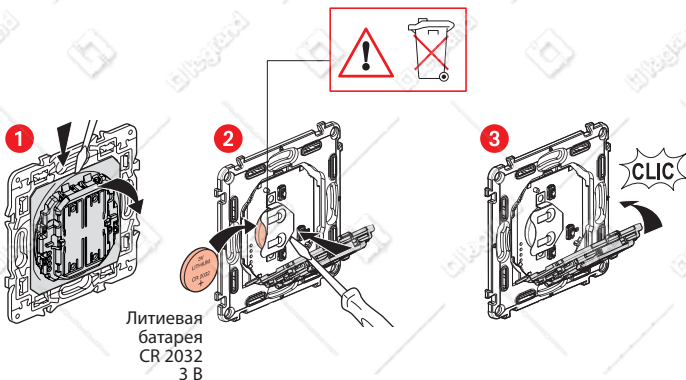

Монтаж 2-клавишного умного беспроводного выключателя

Чтобы привязать умный беспроводной выключатель к вашей умной электроустановке, следуйте указаниям:

- руководства пользователя вашего стартового набора
- приложения **Legrand Home + Control** (раздел **Настройки/Добавить устройство**)
- или см. руководство пользователя на сайте **legrand.ru**

Замена батареи

УПРОЩЕННАЯ ДЕКЛАРАЦИЯ СООТВ. НОРМАМ ЕС

Нижеподписавшийся

Legrand

заявляет, что радио- и электрооборудование, упомянутое в этих документах, соответствует директиве 2014/53/EU.

Полный текст декларации соответствия нормам ЕС доступен на следующем сайте:

www.legrandoc.com