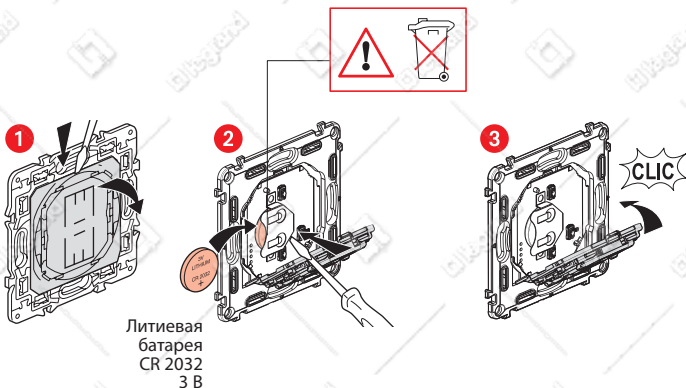

Монтаж главного выключателя «Я дома/Я вне дома»

Чтобы добавить главный выключатель «Я дома/Я вне дома», следуйте указаниям:

- руководства пользователя вашего стартового пакета
- приложения **Legrand Home + Control** (раздел **Настройки/Добавить устройство**)
- или см. руководство пользователя на сайте **legrand.ru**

Замена батареи

УПРОЩЕННАЯ ДЕКЛАРАЦИЯ СООТВ. НОРМАМ ЕС

Нижеподписавшийся

Legrand

заявляет, что радио- и электрооборудование, упомянутое в этих документах, соответствует директиве 2014/53/EU. Полный текст декларации соответствия нормам ЕС

доступен на следующем сайте:

www.legrandoc.com