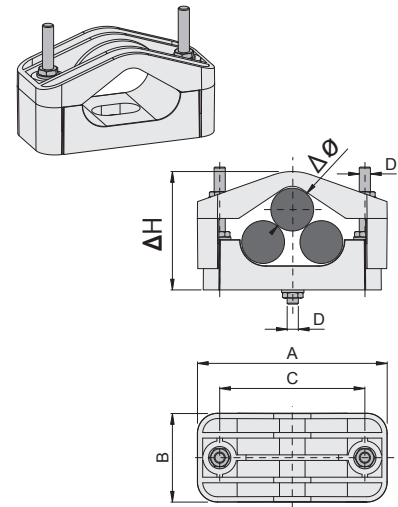

* Монтажные панели без отверстий под монтажные уголки UKK.

Кронштейны для кабелей

OptiBox G-PUK

S - максимальное сечение кабеля (мм²)

TP (PA 6)

OptiBox G-PUK3

TP (PA 6)

Тип	A	B	C	D	ΔH	Δφ	S	Артикул
OptiBox G-PUK-15	69	39	45	M8	29-42	16-27	4x50	115888
OptiBox G-PUK-24	99	59	69	M10	49-64	27-45	4x120	115889
OptiBox G-PUK-45	126	59	94	M10	68-97	45-70	4x240	115890
OptiBox G-PUK-65	155	69	120	M10	95-122	65-90	4x300	115892