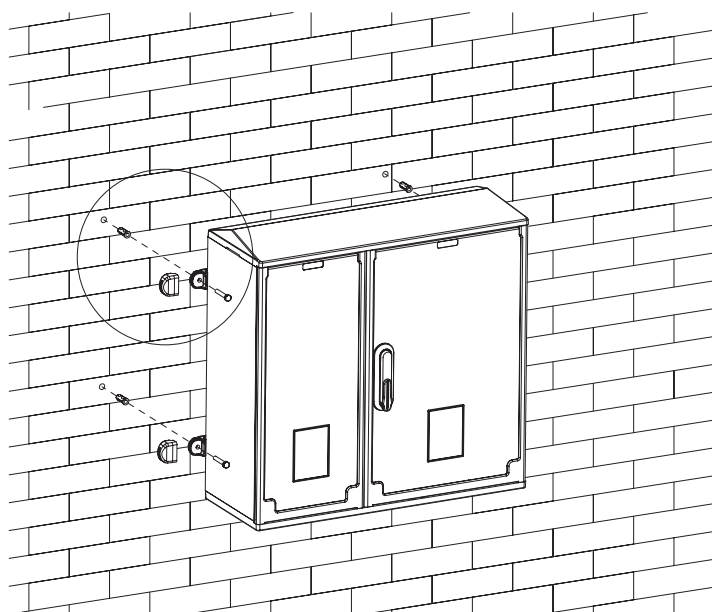

△ DP (UP+GF)

Тип	A	B	Артикул
OptiBox G-PM-40	340	352	115729
OptiBox G-PM-60	540	552	115731

Приспособления для крепления корпусов на стену

OptiBox G-UMO

Тип	Артикул
OptiBox G-UMO	147591

Состав комплекта

Наименование	Кол-во, шт
Корпус кронштейна OptiBox G-UMO	4 шт
Заглушка кронштейна OptiBox G-UMO	4 шт
Шайба специальная PS M8x30 ПВХ	8 шт
Болт M8x25 сталь	4 шт
Гайка M8 Сталь ($M_{\text{макс}} - 3\text{Нм}$)	4 шт
Изоляционный колпачок гайки M8	4 шт