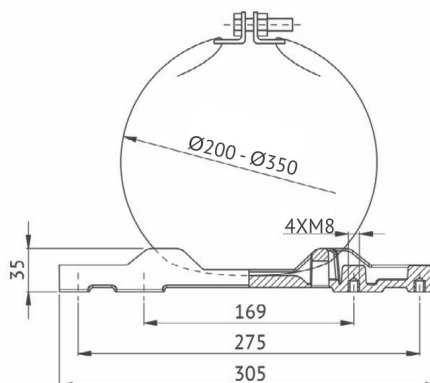

OptiBox G-UP-32

Тип	Артикул
OptiBox G-U-23	115710
OptiBox G-U-32	115712
OptiBox G-UP-25	115718
OptiBox G-UP-32	115719