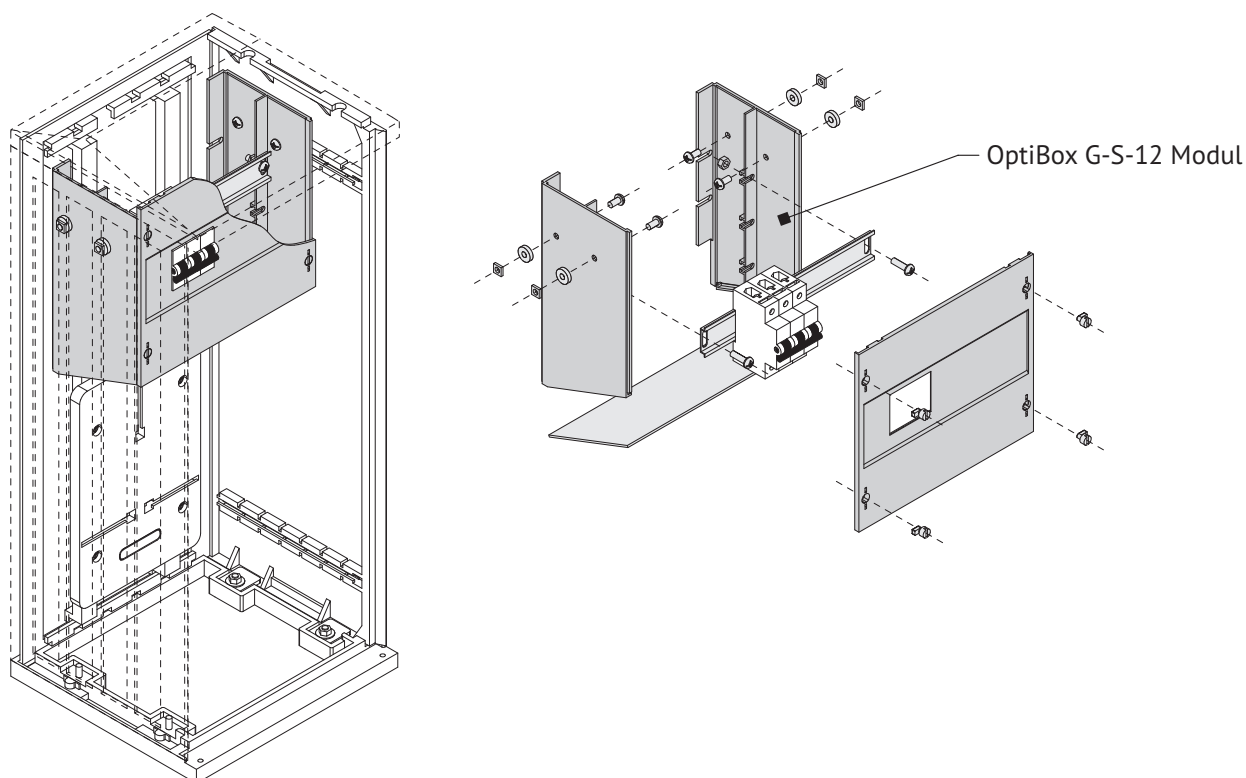

Пример применения

Стабилизирующие опорные решетки

Тип	Артикул
OptiBox G-KRS-600	115903
OptiBox G-KRS-800	115904
OptiBox G-KRS-1200	115905

Комплекты монтажных каналов

Тип	Кол-во устанавливаемых модулей	Артикул
OptiBox G-C-12x3 Modul	36	227190
OptiBox G-C-6x3 Modul	18	227192
OptiBox G-S-12 Modul	12	227189
OptiBox G-S-6 Modul	6	227193
OptiBox G-O-12x2 Modul	24	227191
OptiBox G-O-6x2 Modul	12	227194
OptiBox G-C-12x2 Modul	24	227195
OptiBox G-C-6x2 Modul	12	227196