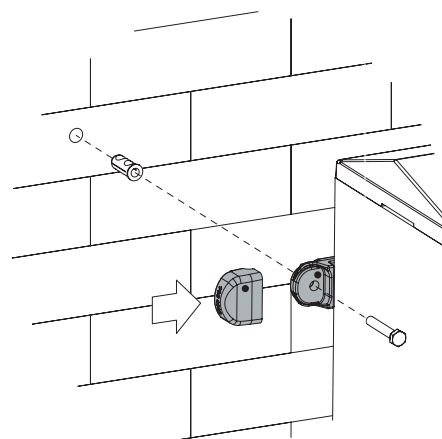

△ DP (UP+GF)

Тип	A	B	Артикул
OptiBox G-PM-40	340	352	115729
OptiBox G-PM-60	540	552	115731

Приспособления для крепления корпусов на стену

OptiBox G-UMO

Тип	Артикул
OptiBox G-UMO	147591

Состав комплекта

Наименование	Кол-во, шт
Корпус кронштейна OptiBox G-UMO	4 шт
Заглушка кронштейна OptiBox G-UMO	4 шт
Шайба специальная PS M8x30 ПВХ	8 шт
Болт M8x25 сталь	4 шт
Гайка M8 Сталь ($M_{\text{макс}} - 3\text{Нм}$)	4 шт
Изоляционный колпачок гайки M8	4 шт