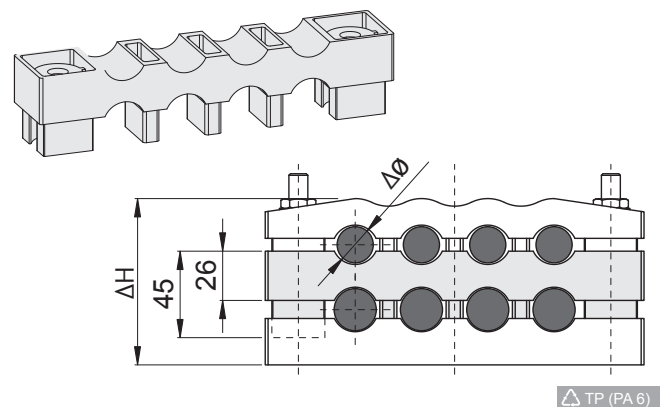

OptiBox G-KO-4-27M

TP (PA 6)

Тип	ΔH	Δφ	S	Артикул
OptiBox G-KO-4-27	46-60	13-27	4x50	115895
OptiBox G-KO-4-27M	71-...	13-27	4x50	115896