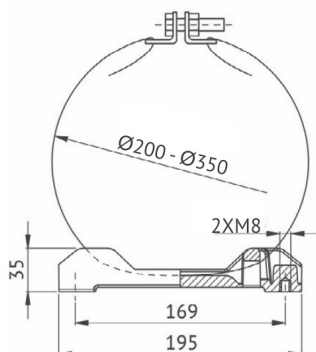

OptiBox G-UP-25