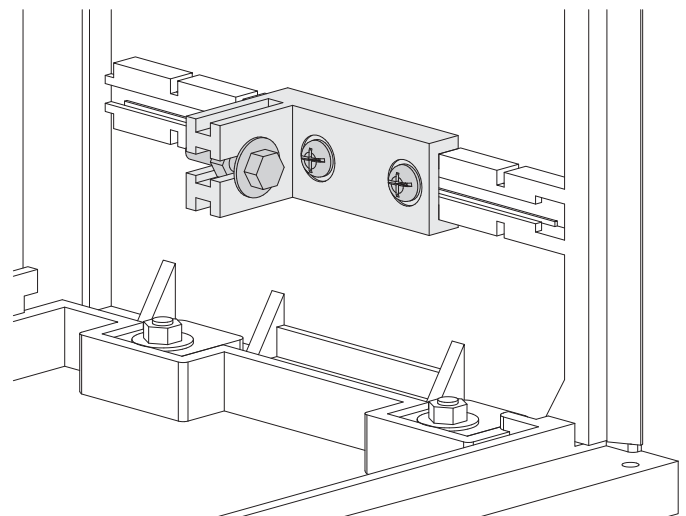

Ввод для кабелей

Тип	Артикул
OptiBox G-RL-28	115720
OptiBox G-RL-37	115721
OptiBox G-RL-47	115722

Монтажные уголки

Тип	Артикул
OptiBox G-UKK	115724

TP (PA 6)