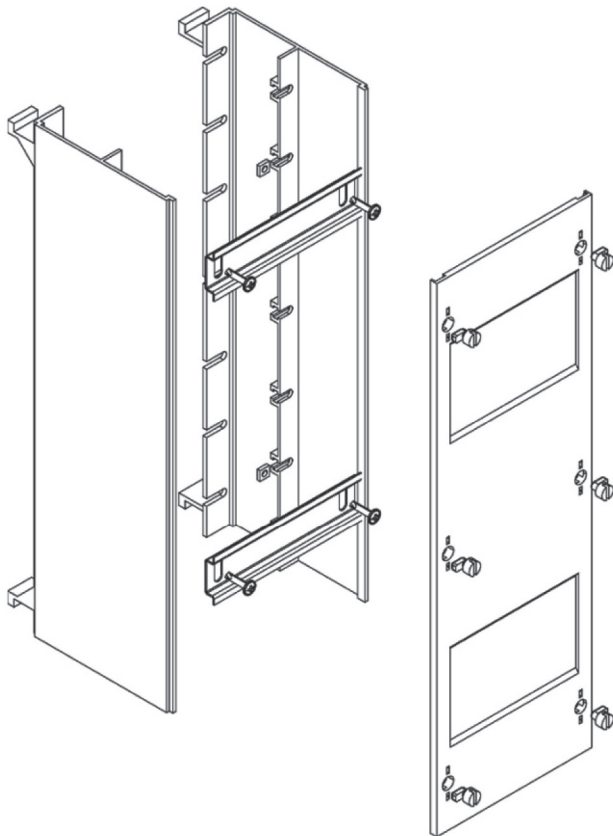

Пример применения

Стабилизирующие опорные решетки

Тип	Артикул
OptiBox G-KRS-600	115903
OptiBox G-KRS-800	115904
OptiBox G-KRS-1200	115905

Комплекты монтажных каналов

Тип	Кол-во устанавливаемых модулей	Артикул
OptiBox G-C-12x3 Modul	36	227190
OptiBox G-C-6x3 Modul	18	227192
OptiBox G-S-12 Modul	12	227189
OptiBox G-S-6 Modul	6	227193
OptiBox G-O-12x2 Modul	24	227191
OptiBox G-O-6x2 Modul	12	227194
OptiBox G-C-12x2 Modul	24	227195
OptiBox G-C-6x2 Modul	12	227196

227194-OptiBox G-O-6x2 Modul

227196-OptiBox G-C-6x2 Modul

227192-OptiBox G-C-6x3 Modul

227191-OptiBox G-O-12x2 Modul

227193-OptiBox G-S-6 Modul

227190-OptiBox G-C-12x3 Modul

227195-OptiBox G-C-12x2 Modul

227189-OptiBox G-S-12 Modul