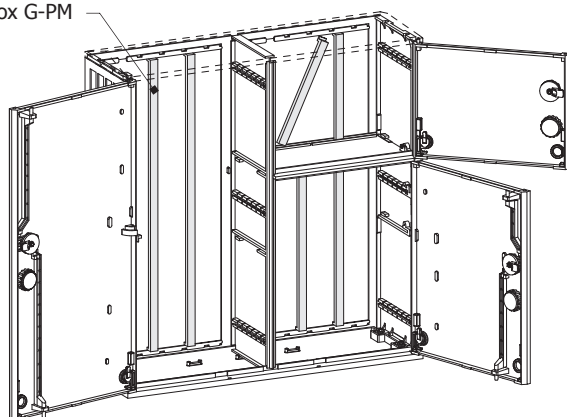

Монтажные профили

OptiBox G-PM