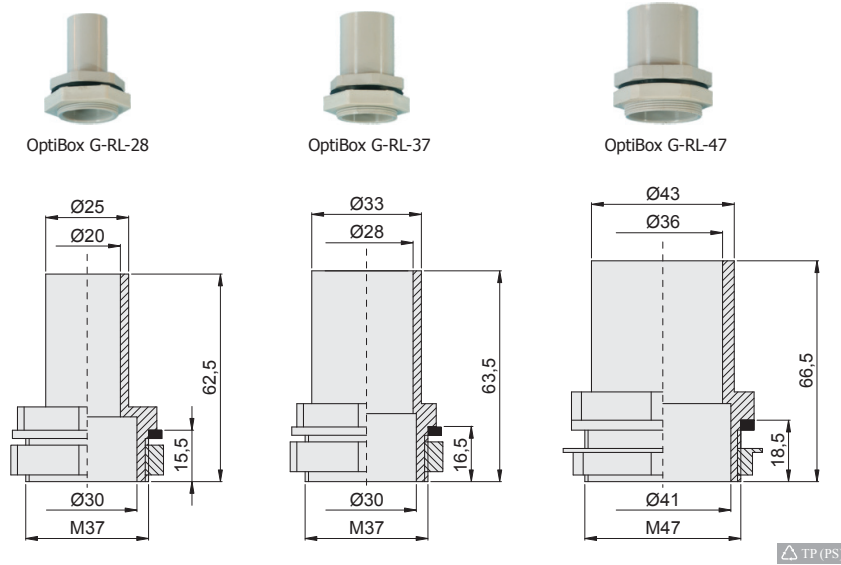

Дополнительные принадлежности для всех серий корпусов

Приспособление для крепления корпусов на опору

OptiBox G-U-23

OptiBox G-U-32

OptiBox G-UP-25

OptiBox G-UP-32

Тип	Артикул
OptiBox G-U-23	115710
OptiBox G-U-32	115712
OptiBox G-UP-25	115718
OptiBox G-UP-32	115719

Крепежный комплект для установки корпуса на опору

Тип	Артикул
OptiBox G-OP	118077

Ввод для кабелей

Тип	Артикул
OptiBox G-RL-28	115720
OptiBox G-RL-37	115721
OptiBox G-RL-47	115722

Монтажные уголки

Тип	Артикул
OptiBox G-UKK	115724