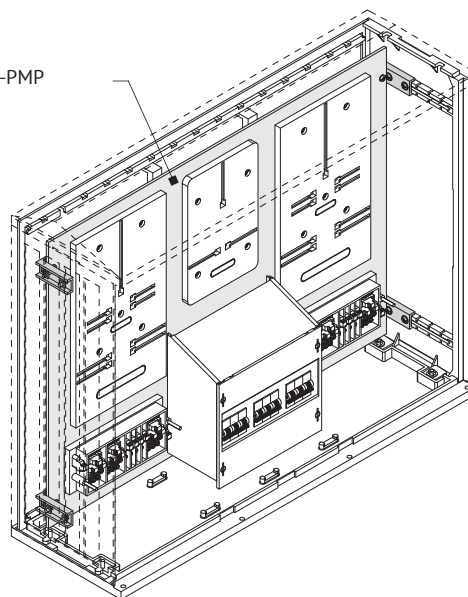

OptiBox G-PMPN

 DP (UP+GF) / TP (PVC)

Панели монтажные (PMPN) из полиэстера, армированные стекловолокном

Тип	Корпус	Ш	В	Г	Артикул
OptiBox G-PMPN-220x360x4	400	220	360	4	142028
OptiBox G-PMPN-220x560x4	440	220	560	4	142029
OptiBox G-PMPN-220x760x4	460	220	760	4	142030
OptiBox G-PMPN-350x360x4*	303; 404	350	360	4	142031
OptiBox G-PMPN-350x460x4*	323; 424	350	460	4	142033
OptiBox G-PMPN-350x560x4*	343; 444; 504	350	560	4	142034
OptiBox G-PMPN-350x760x4	464; 524	350	760	4	142035
OptiBox G-PMPN-480x360x4	407	480	360	4	142036
OptiBox G-PMPN-480x560x4	447	480	560	4	142051
OptiBox G-PMPN-480x760x4	467; 527	480	760	4	142037
OptiBox G-PMPN-610x360x4	410	610	360	4	142038
OptiBox G-PMPN-610x560x4	450; 510	610	560	4	141907
OptiBox G-PMPN-610x760x5	470; 530	610	760	5	141908
OptiBox G-PMPN-750x460x4	433	750	460	4	142043
OptiBox G-PMPN-750x560x4	453; 513	750	560	4	142044
OptiBox G-PMPN-750x755x5	473; 533	750	755	5	142045
OptiBox G-PMPN-1010x360x5	416	1010	360	5	142046
OptiBox G-PMPN-1010x560x5	456; 516	1010	560	5	142047
OptiBox G-PMPN-1010x755x5	413; 476; 536	1010	755	5	141910