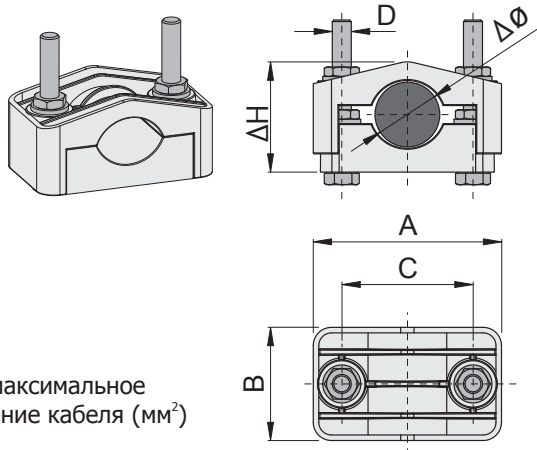

Кронштейны для кабелей

OptiBox G-PUK

S - максимальное сечение кабеля (мм²)

TP (PA 6)