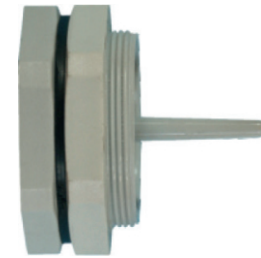

Заглушки для временного ввода кабелей