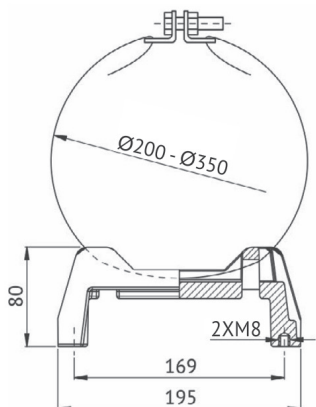

Дополнительные принадлежности для всех серий корпусов

Приспособление для крепления корпусов на опору

OptiBox G-U-23