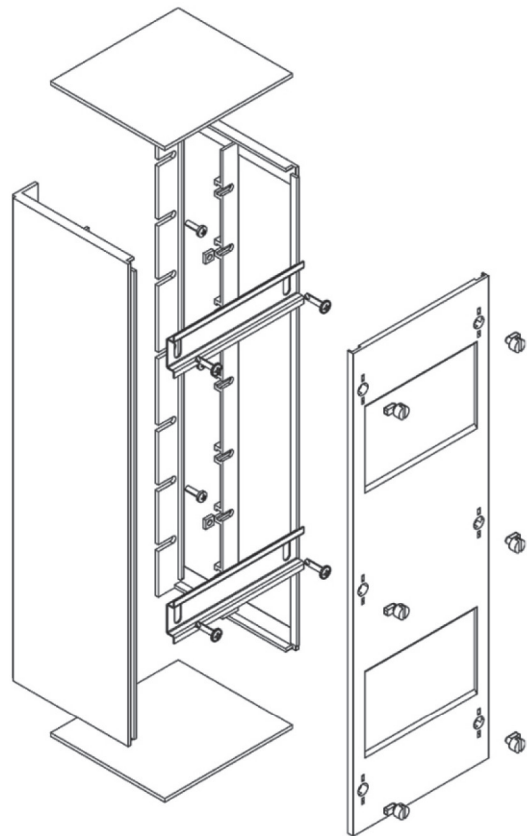

Пример применения

Стабилизирующие опорные решетки

Тип	Артикул
OptiBox G-KRS-600	115903
OptiBox G-KRS-800	115904
OptiBox G-KRS-1200	115905

Комплекты монтажных каналов

Тип	Кол-во устанавливаемых модулей	Артикул
OptiBox G-C-12x3 Modul	36	227190
OptiBox G-C-6x3 Modul	18	227192
OptiBox G-S-12 Modul	12	227189
OptiBox G-S-6 Modul	6	227193
OptiBox G-O-12x2 Modul	24	227191
OptiBox G-O-6x2 Modul	12	227194
OptiBox G-C-12x2 Modul	24	227195
OptiBox G-C-6x2 Modul	12	227196

227194-OptiBox G-O-6x2 Modul

227196-OptiBox G-C-6x2 Modul

227192-OptiBox G-C-6x3 Modul

227191-OptiBox G-O-12x2 Modul

227193-OptiBox G-S-6 Modul

227190-OptiBox G-C-12x3 Modul

227195-OptiBox G-C-12x2 Modul

227189-OptiBox G-S-12 Modul