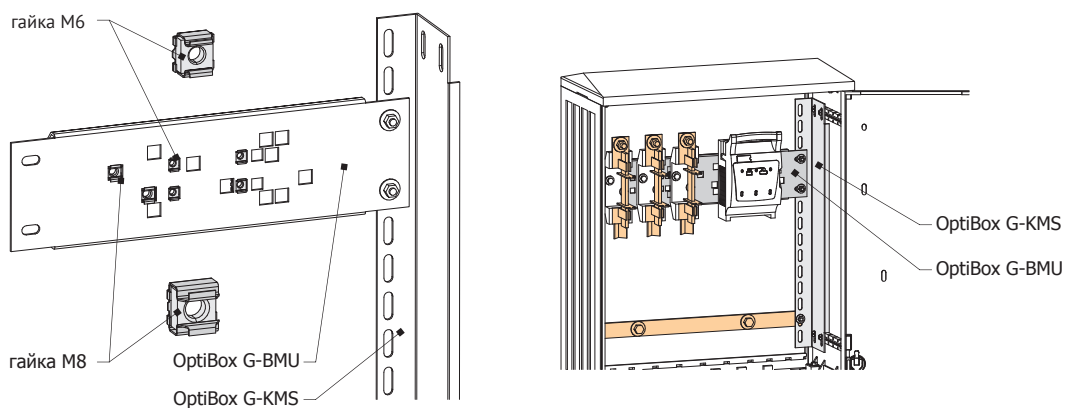

Гайки-клипсы

OptiBox G-NKK-6

OptiBox G-NKK-8

Тип	D	Артикул
OptiBox G-NKK-6	M6	115791
OptiBox G-NKK-8	M8	115792

Комплект 100 шт.

Панели монтажные для корпусов серий 300, 400, 500

OptiBox G-PMPN

OptiBox G-PMP