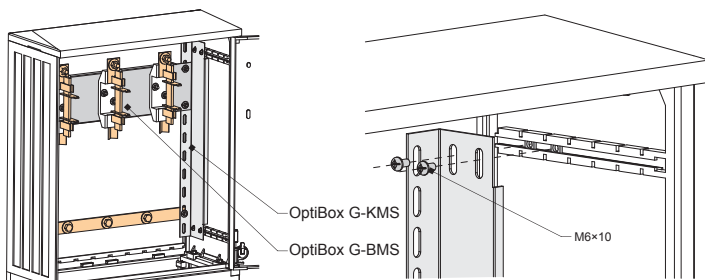

Перфорированные уголки и монтажные стальные кожухи

Монтажные стальные кожухи

OptiBox G-BMS

Тип	A	B	Артикул
OptiBox G-BMS-26	255	195	115755
OptiBox G-BMS-40	355	325	115757
OptiBox G-BMS-53	485	455	115768
OptiBox G-BMS-66	615	585	115769
OptiBox G-BMS-80	750	720	115771
OptiBox G-BMS-106	1000	981	115772

Перфорированные уголки

Тип	A	B	Артикул
OptiBox G-KMS-40	308	252	115774
OptiBox G-KMS-50	410	353	115777
OptiBox G-KMS-60	500	453	115779
OptiBox G-KMS-80	700	326	115780

Универсальные монтажные панели

Универсальные монтажные панели с отверстиями для крепления аппаратуры разных производителей.