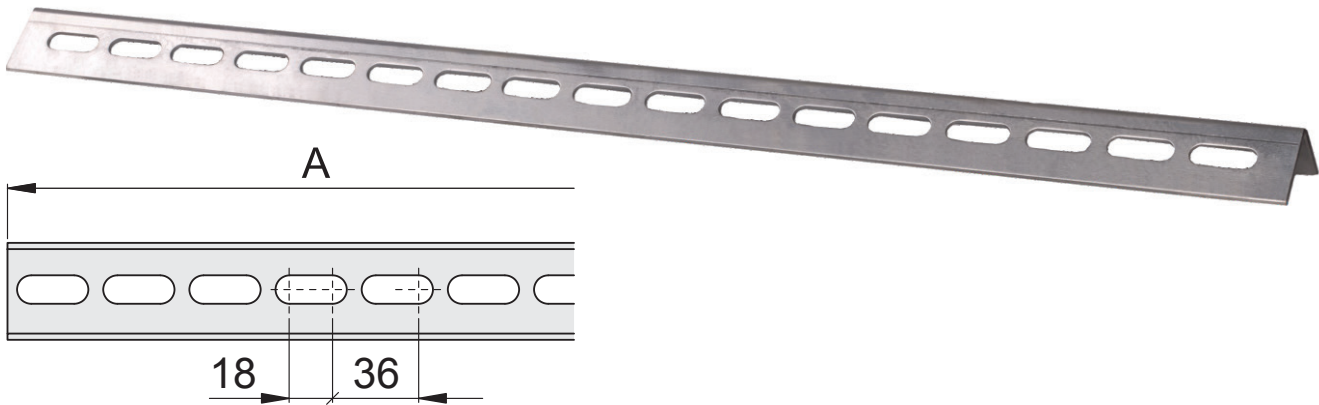

Перфорированные уголки

Тип	A	Артикул
OptiBox G-DKP-26	256	115897
OptiBox G-DKP-40	385	115898
OptiBox G-DKP-53	520	115899
OptiBox G-DKP-66	654	115900
OptiBox G-DKP-80	784	227879
OptiBox G-DKP-106	1052	115902