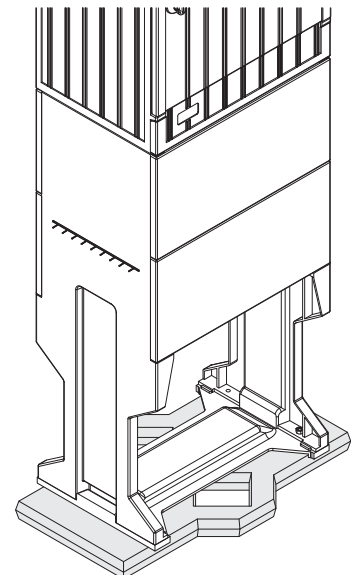

Стабилизирующие опорные решетки

Тип	Артикул
OptiBox G-KRS-600	115903
OptiBox G-KRS-800	115904
OptiBox G-KRS-1200	115905