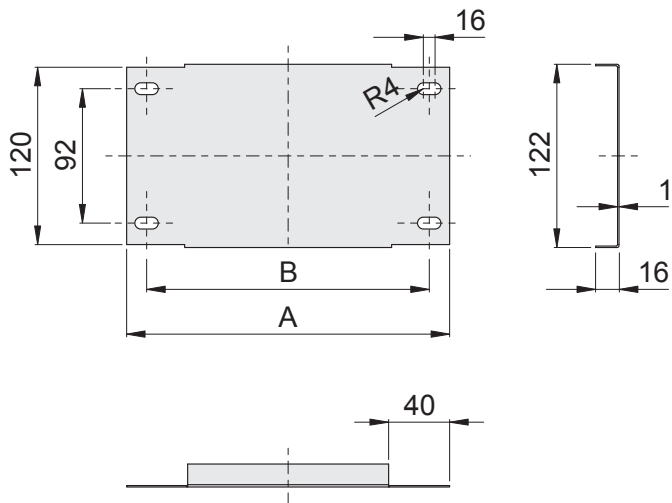

Перфорированные уголки и монтажные стальные кожухи

Монтажные стальные кожухи

OptiBox G-BMS