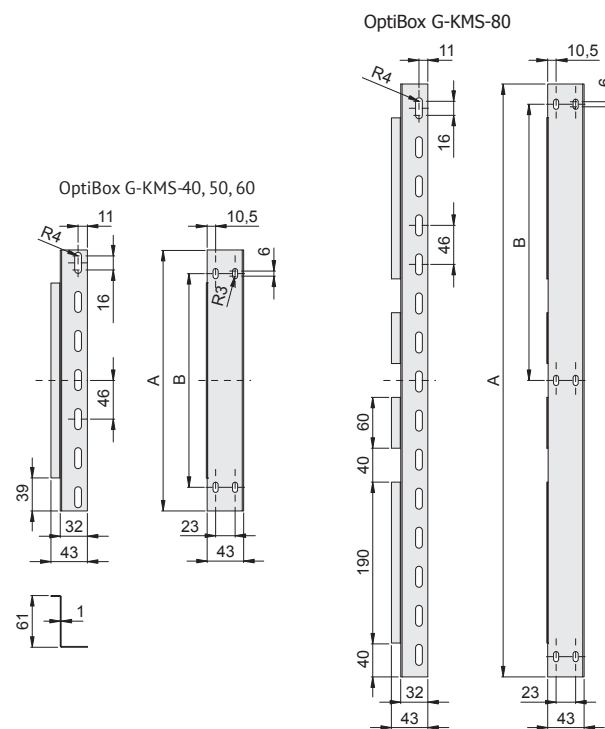

Перфорированные уголки