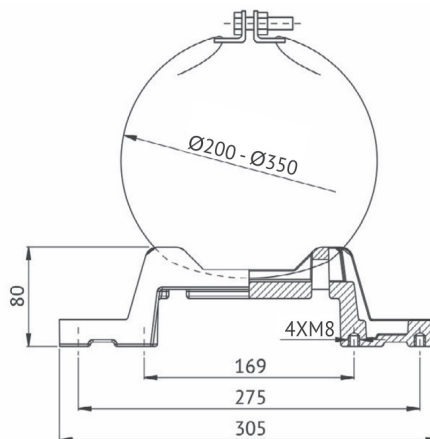

OptiBox G-U-32