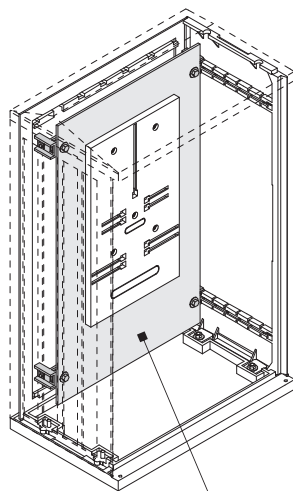

Панели монтажные для корпусов серий 300, 400, 500

OptiBox G-PMPN