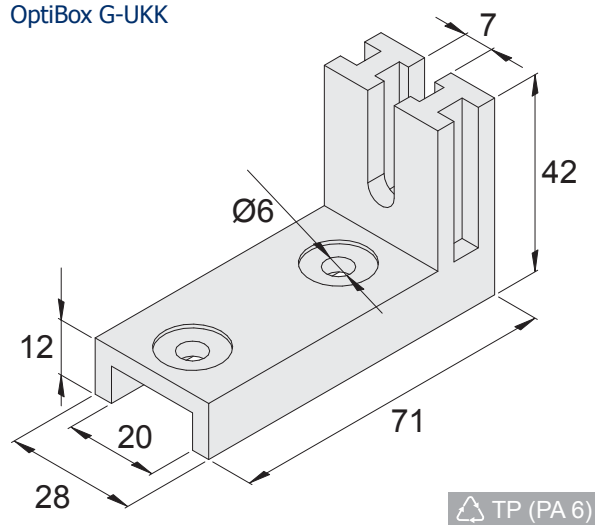

Тип	Артикул
OptiBox G-UKK	115724

OptiBox G-UKK

OptiBox G-UKK

TP (PA 6)