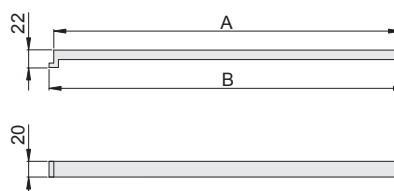

Монтажный уголок

Монтажные профили

△ DP (UP+GF)

Тип	A	B	Артикул
OptiBox G-PM-40	340	352	115729
OptiBox G-PM-60	540	552	115731