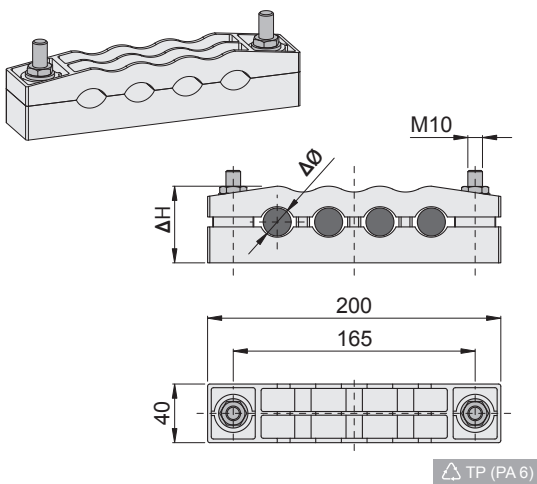

OptiBox G-KO-4-27

TP (PA 6)