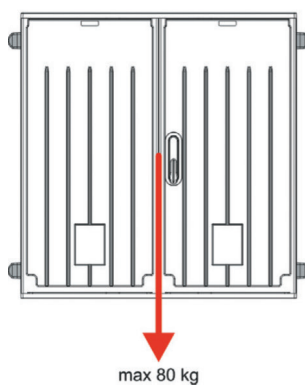

△ DP (UP+GF)

Тип	A	B	Артикул
OptiBox G-PM-40	340	352	115729
OptiBox G-PM-60	540	552	115731

Приспособления для крепления корпусов на стену

OptiBox G-UMO

Тип	Артикул
OptiBox G-UMO	147591

Состав комплекта

Наименование	Кол-во, шт
Корпус кронштейна OptiBox G-UMO	4 шт
Заглушка кронштейна OptiBox G-UMO	4 шт
Шайба специальная PS M8x30 ПВХ	8 шт
Болт M8x25 сталь	4 шт
Гайка M8 Сталь ($M_{\text{макс}} - 3\text{Нм}$)	4 шт
Изоляционный колпачок гайки M8	4 шт