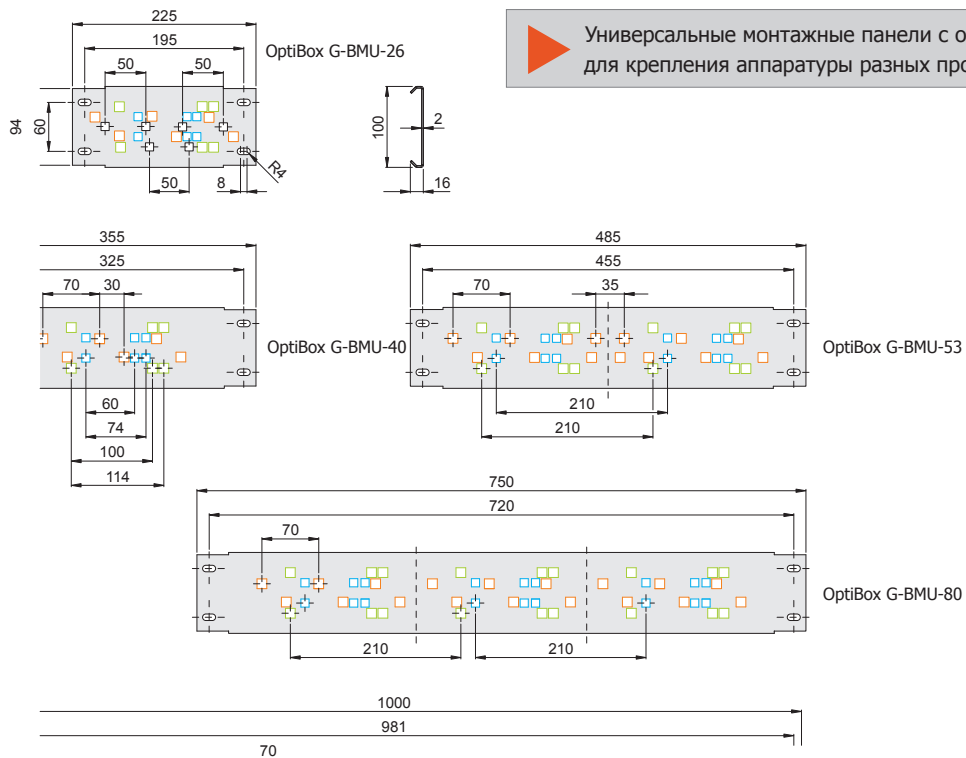

Универсальные монтажные панели