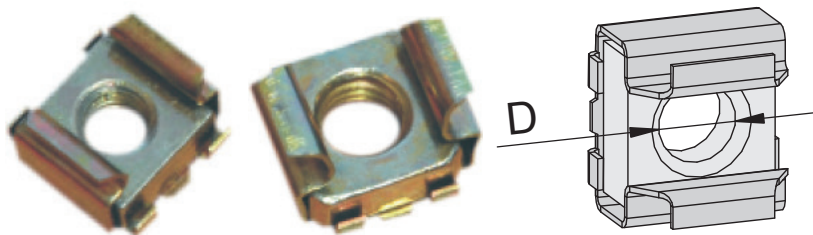

Гайки-клипсы

OptiBox G-NKK-6

OptiBox G-NKK-8

Тип	D	Артикул
OptiBox G-NKK-6	M6	115791
OptiBox G-NKK-8	M8	115792

Комплект 100 шт.