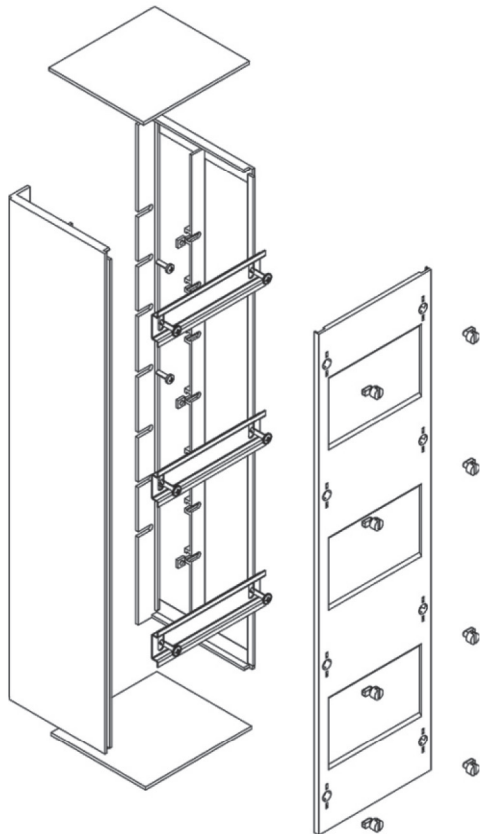

Пример применения

Стабилизирующие опорные решетки

Тип	Артикул
OptiBox G-KRS-600	115903
OptiBox G-KRS-800	115904
OptiBox G-KRS-1200	115905

Комплекты монтажных каналов

Тип	Кол-во устанавливаемых модулей	Артикул
OptiBox G-C-12x3 Modul	36	227190
OptiBox G-C-6x3 Modul	18	227192
OptiBox G-S-12 Modul	12	227189
OptiBox G-S-6 Modul	6	227193
OptiBox G-O-12x2 Modul	24	227191
OptiBox G-O-6x2 Modul	12	227194
OptiBox G-C-12x2 Modul	24	227195
OptiBox G-C-6x2 Modul	12	227196

227194-OptiBox G-O-6x2 Modul

227196-OptiBox G-C-6x2 Modul

227192-OptiBox G-C-6x3 Modul

227191-OptiBox G-O-12x2 Modul

227193-OptiBox G-S-6 Modul

227190-OptiBox G-C-12x3 Modul

227195-OptiBox G-C-12x2 Modul

227189-OptiBox G-S-12 Modul